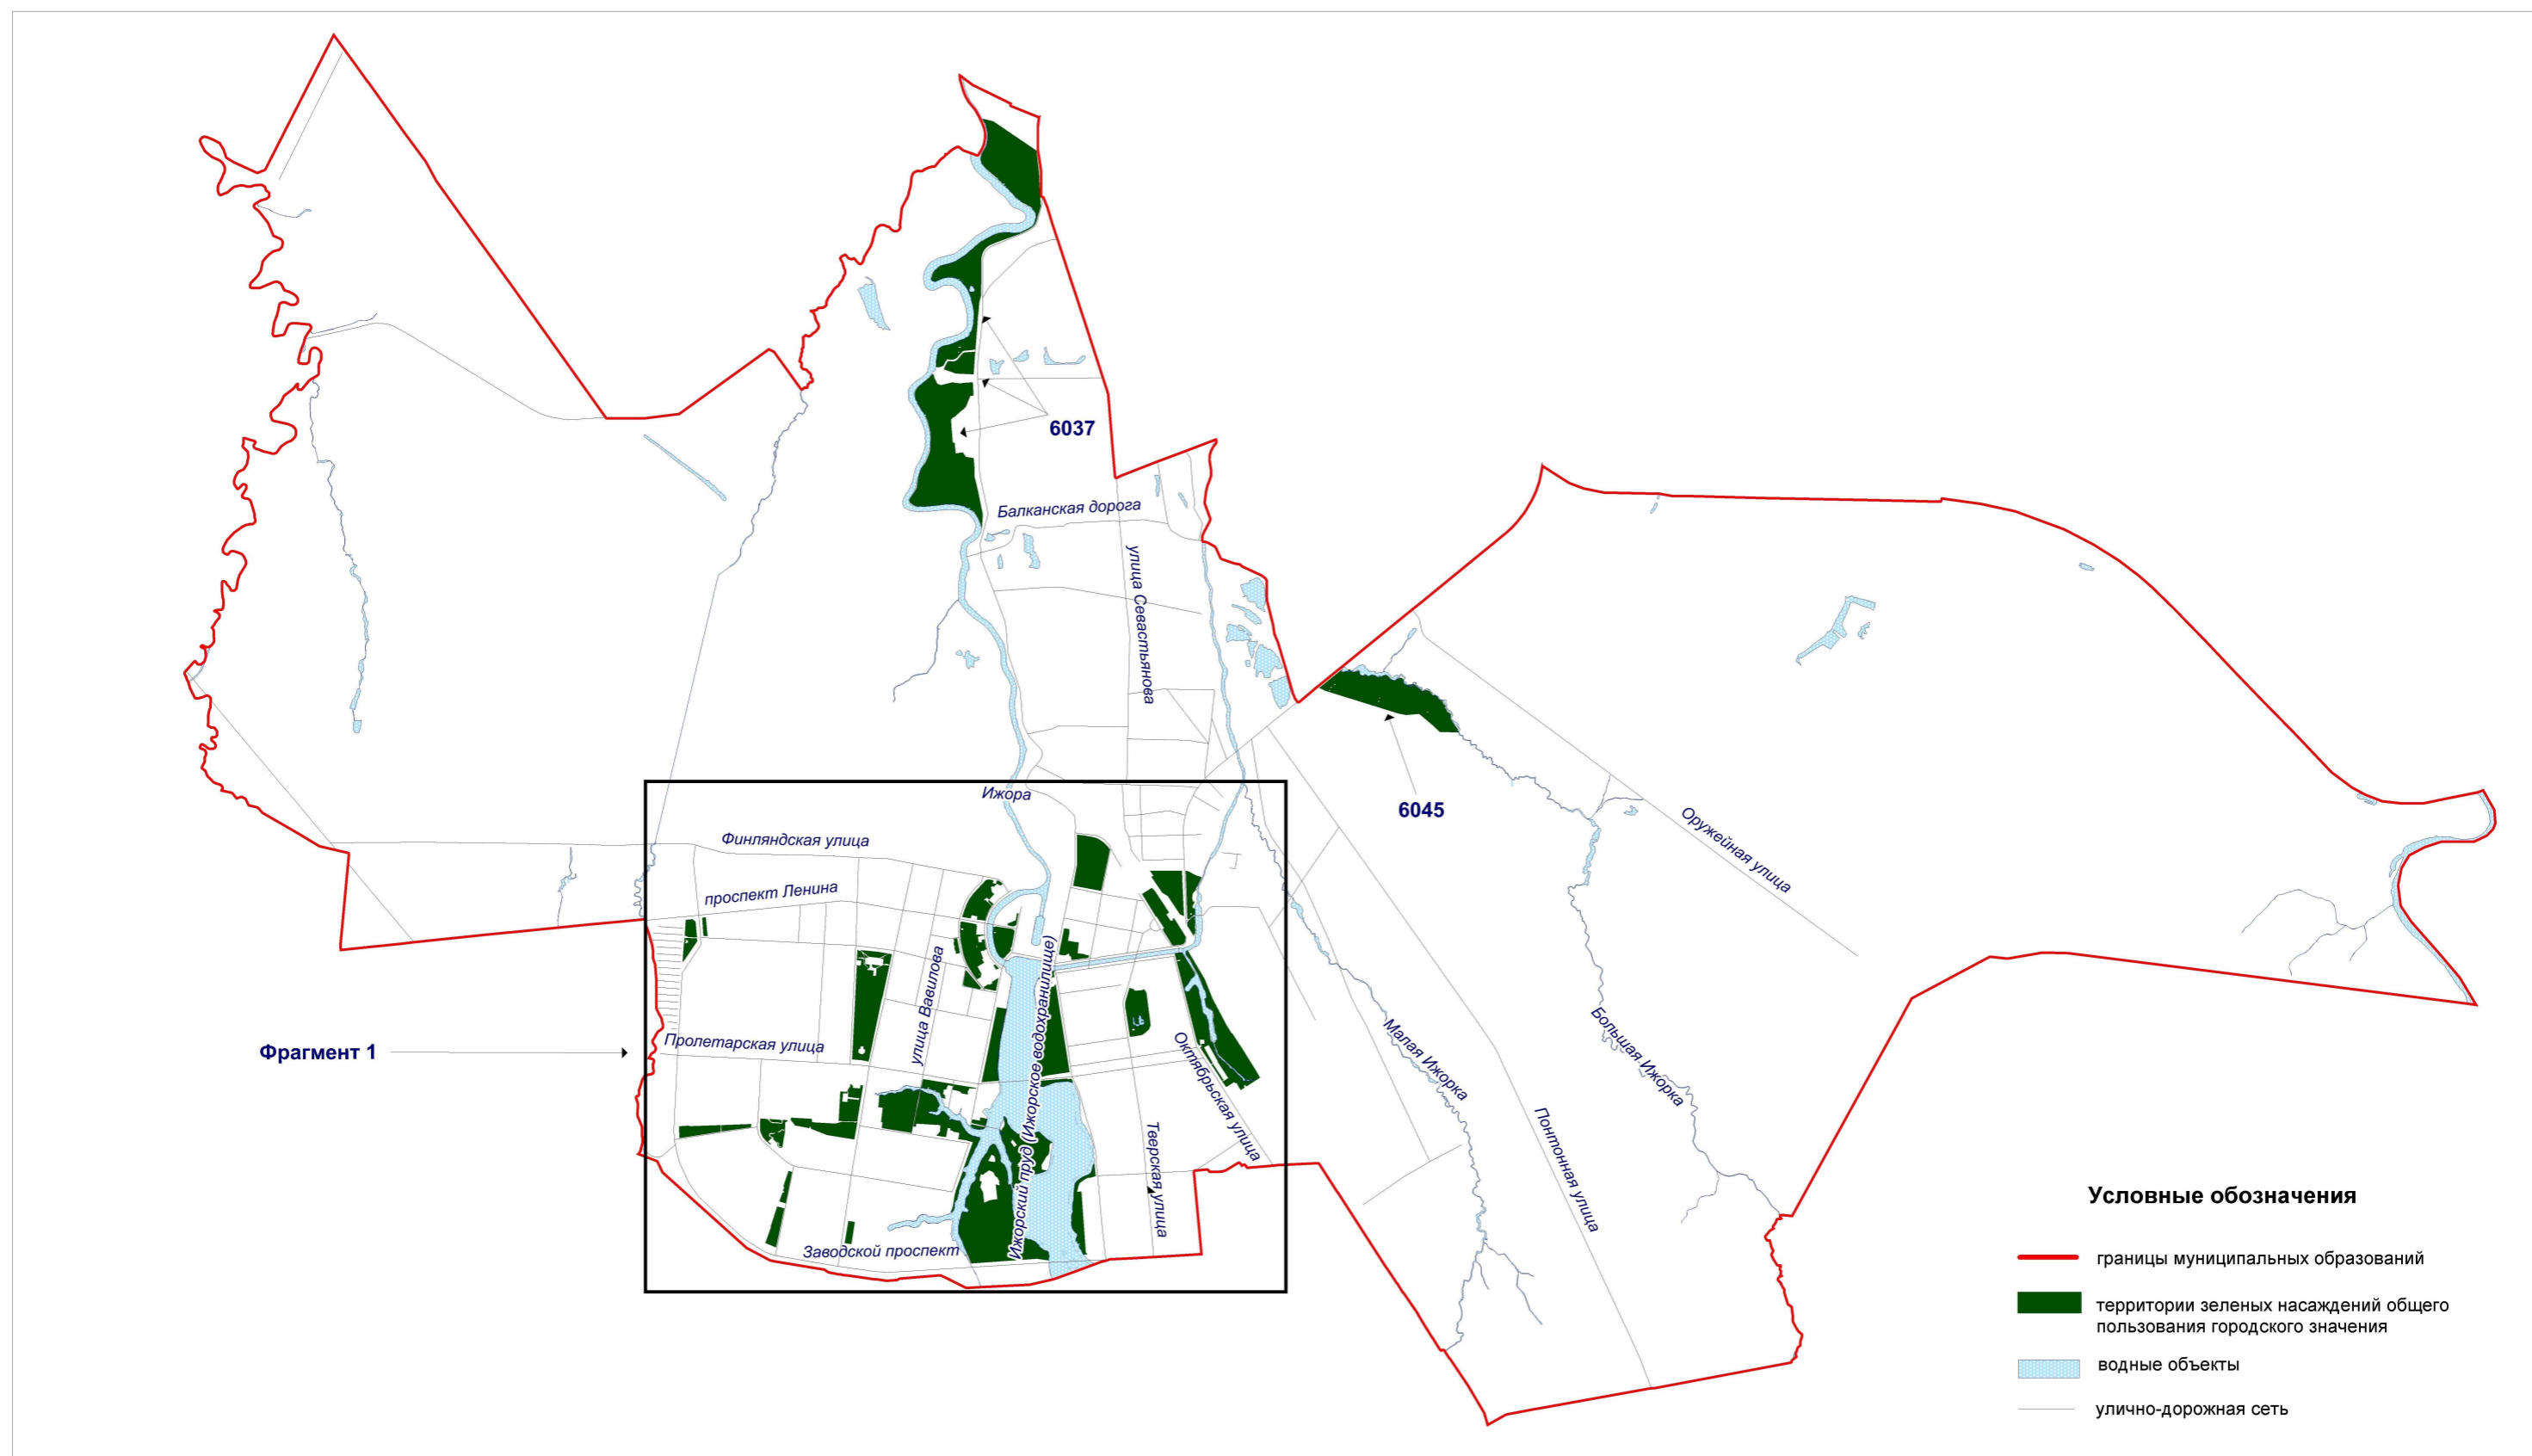

Территории зеленых насаждений общего пользования городского значения в границах Колпинского района Санкт-Петербурга  
(внутригородское муниципальное образование города федерального значения Санкт-Петербурга город Колпино)

Схема 6-1

Территории зеленых насаждений общего пользования городского значения в границах Колпинского района Санкт-Петербурга  
(внутригородское муниципальное образование города федерального значения Санкт-Петербурга город Колпино, фрагмент 1)

Схема 6-1(1)